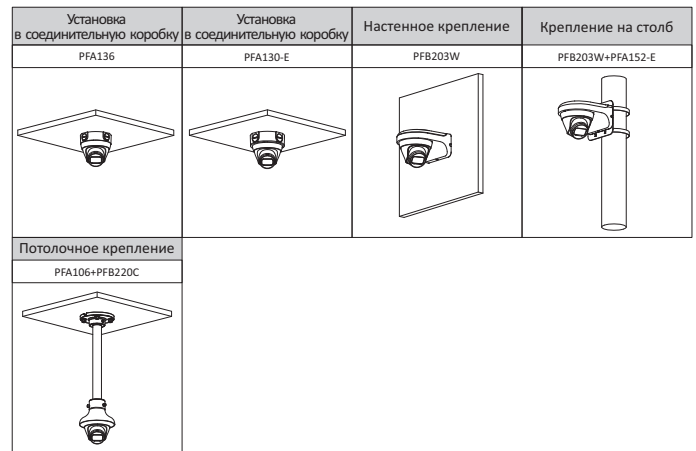

## Информация для заказа

Тип	Номер детали	Описание
2Мп видео-камера	EZ-IPC-T1B20P-0280B	2Мп сетевая видеокамера Eyeball с ИК-подсветкой и фиксированным фокусным расстоянием, PAL
	EZ-IPC-T1B20P-0360B	
Аксессуары (опционально)	EZ-IPC-T1B20N-0280B	2Мп сетевая видеокамера Eyeball с ИК-подсветкой и фиксированным фокусным расстоянием, NTSC
	EZ-IPC-T1B20N-0360B	
	PFA136	Соединительная коробка
	PFA130-E	Соединительная коробка
	PFB203W	Настенное крепление
	PFA106	Монтажный адаптер
	PFB220C	Потолочное крепление
	PFA152-E	Крепление на столб
	PFM321D	DC12V1A Адаптер питания
LR1002-1ET/1EC	Однопортовый Ethernet расширитель с большой дальностью связи через коаксиальный кабель	
PFM900-E	Интегрированный тестер крепления	