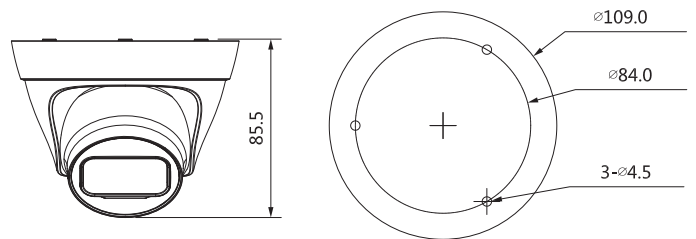

## Конструкция

Корпус	Металл + пластик
Размеры	85,5 мм × Ф109 мм
Вес нетто	0,24 кг
Вес брутто	0,37 кг

## Информация для заказа

Тип	Номер детали	Описание
2Мп видео-камера	EZ-IPC-T1B20P-0280B	2Мп сетевая видеокамера Eyeball с ИК-подсветкой и фиксированным фокусным расстоянием, PAL
	EZ-IPC-T1B20P-0360B	
Аксессуары (опционально)	EZ-IPC-T1B20N-0280B	2Мп сетевая видеокамера Eyeball с ИК-подсветкой и фиксированным фокусным расстоянием, NTSC
	EZ-IPC-T1B20N-0360B	
	PFA136	Соединительная коробка
	PFA130-E	Соединительная коробка
	PFB203W	Настенное крепление
	PFA106	Монтажный адаптер
	PFB220C	Потолочное крепление
	PFA152-E	Крепление на столб
	PFM321D	DC12V1A Адаптер питания
LR1002-1ET/1EC	Однопортовый Ethernet расширитель с большой дальностью связи через коаксиальный кабель	
PFM900-E	Интегрированный тестер крепления	

## Размеры (мм)